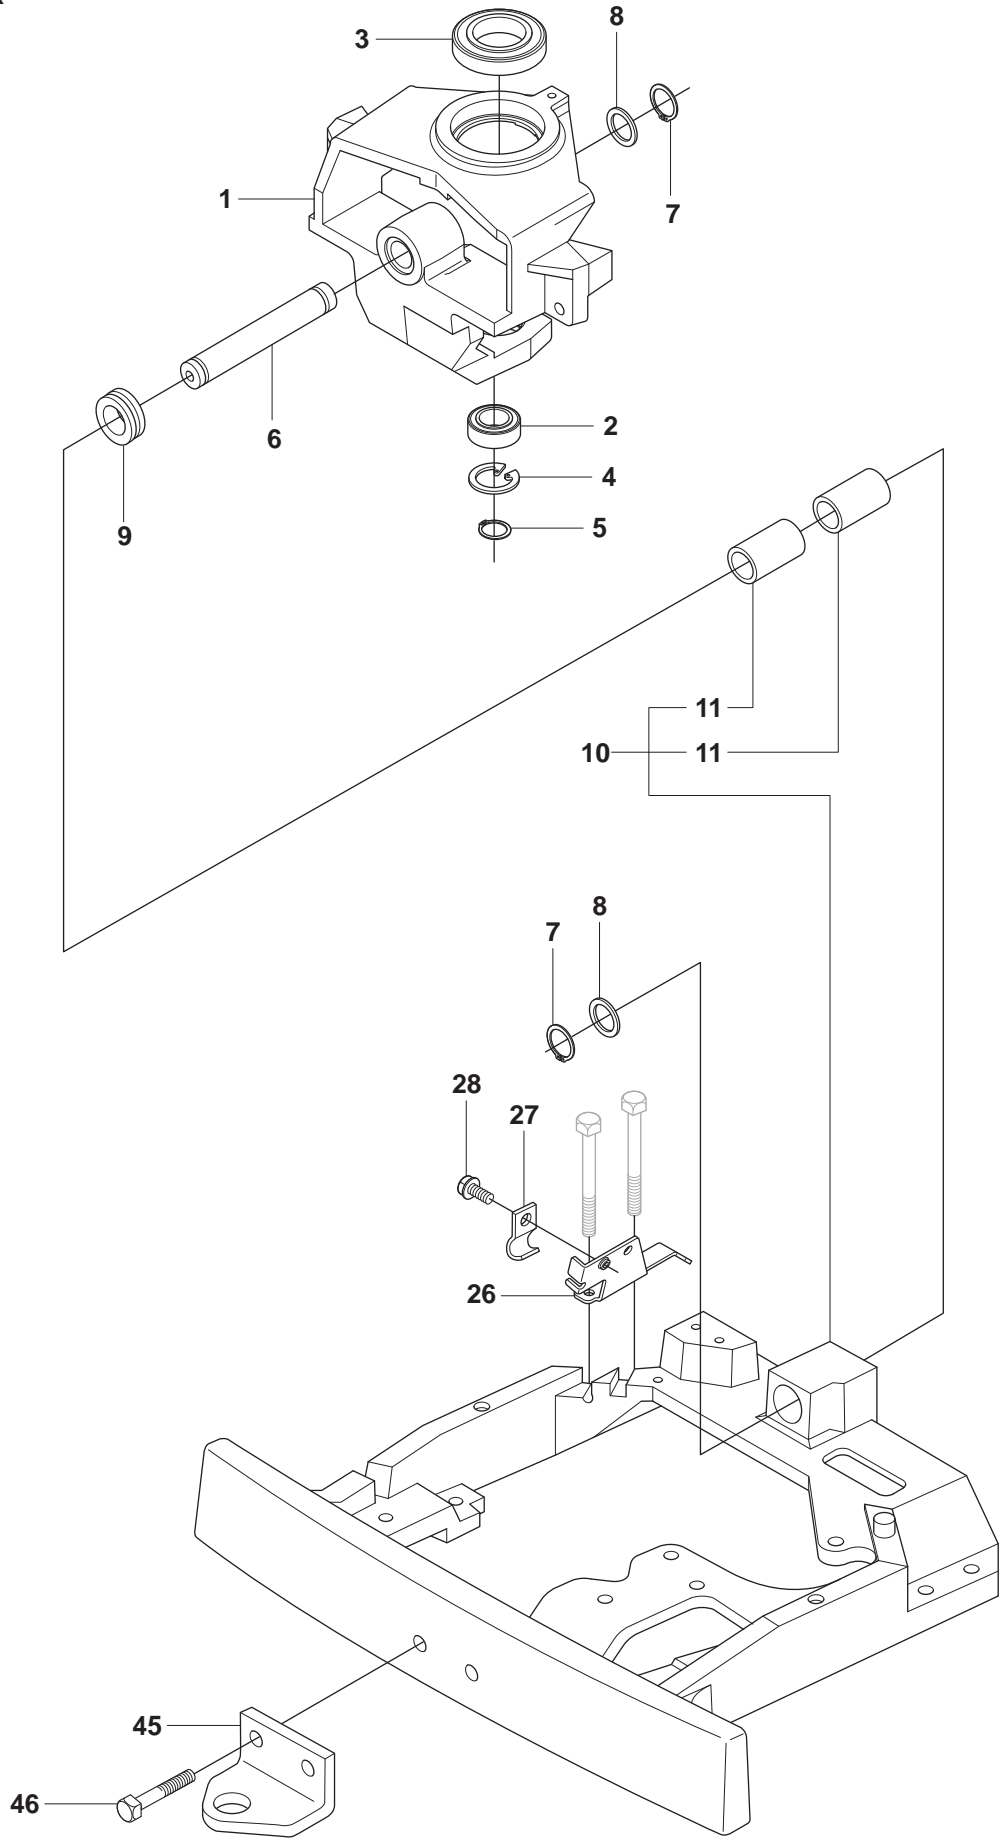

FR2216 MA 4x4
ENGINE

Pos.	Compl No.	Part No.	Description	Qty.	Notes
1		544 45 28-01		1	
2		725 24 57-51		4	
3		734 11 64-01		3	
4		735 21 64-00		1	
5		732 21 18-01		4	
6		535 48 52-02		1	
7		506 91 45-01		1	
8		506 55 63-01		2	
9		535 40 08-01		1	
10		725 23 68-61		4	
11		506 82 79-01		1	
12		722 79 23-09		4	
13		506 66 84-01		1	
14		535 41 62-01		1	
15		506 59 74-01		2	
16		506 83 94-01		2	
17		732 21 18-01		2	

J1 FR2216 MA 4x4
CHASSIS, REAR